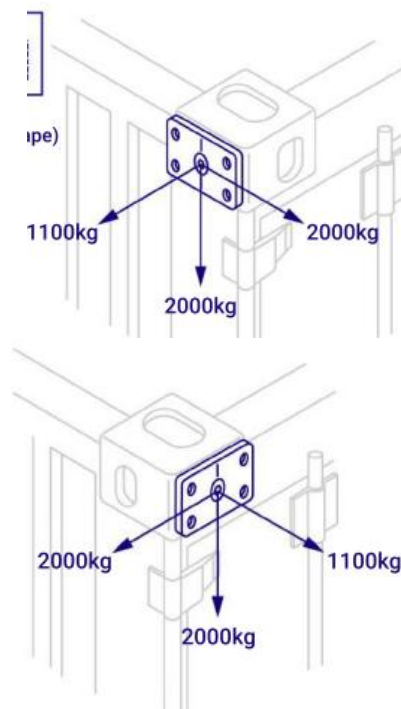

Containerfäste Domino Clamp

Produktinformation

Containerfäste Domino Clamp

Tjocklek:	20mm
Bredd:	131mm
Höjd:	87mm
Vikt:	2,4kg
Cc mått bredd:	100mm
Cc mått höjd:	50mm
Bultgänga	M12
Bärighet:	2000 kg vertikalt och horisontellt 1100 kg framifrån

CONTAINERPOOLEN i Sverige AB
Månstorpsvägen 100A
265 50 NYVÅNG

Huvudkontor tel: 042-377470
info@containerpoolen.se

Org. nr.556435 9544