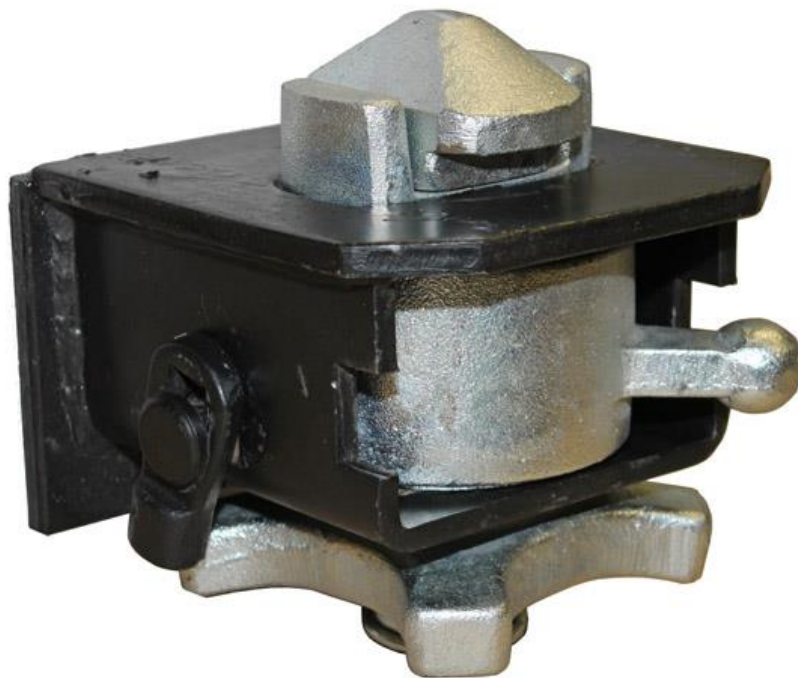

## Twistlock nedsänkbart

### Produktinformation

Twistlock nedsänkbart

För chassi montage/fastsvetsning

Mutterlösning

Mått: L: 160mm B: 170mm H: 200mm

Vikt: 16kg

Art nr: BL96

CONTAINERPOOLEN i Sverige AB  
Månstorpsvägen 100A  
265 50 NYVÅNG