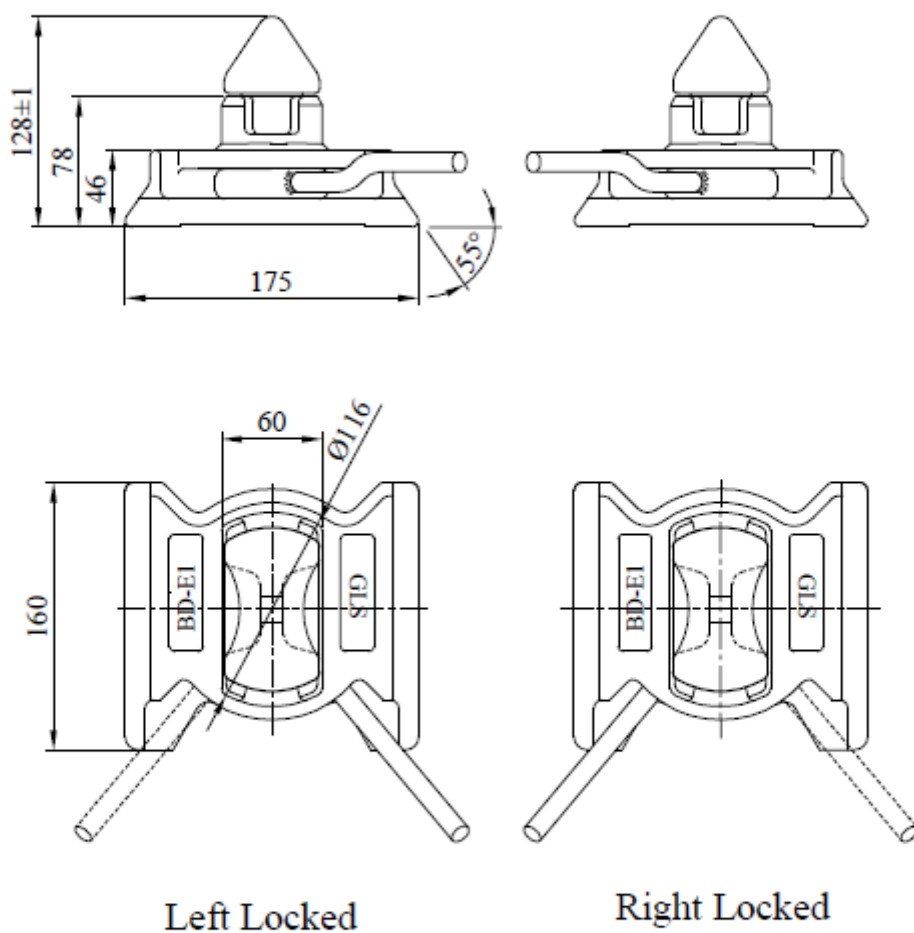

Twistlock CV2 Bottom

Produktinformation

Twistlock CV2 Bottom

Mått: L: 160mm B: 120mm H: 170mm

Tillverkade i låglegerat stål

Bottenplatta finns som tillval

Varmgalvade

Vikt: 7,3 kg

Twistlock CV2 Bottom

BD-E1/L
BD-E1/R

Left Locked

Right Locked

Material: Heat treatable steel

Finish: Hot dip galvanised

Weight: 6.4kg

M.B.L:Tension: 500KN