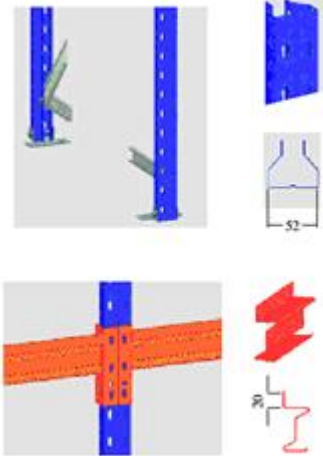

Däckställ / Däckhylla

Gavel

Artikel nr.
1122020-4
BH20

Höjd: 2000mm
Djup: 400mm

Bärbalk

Artikel nr.
112185
BH21

Belastning per
par: 800 kg

Längd:
1855mm

Produktinformation:

Däckställ anpassad för container
Rymmer 24 däck per sektion

Exempel: 6 sektioner (144 däck), båda sidor i en 20' container

Längd: 1950 mm
Djup: 400 mm
Höjd: 2000 mm

Ovan mått är ungefärliga.