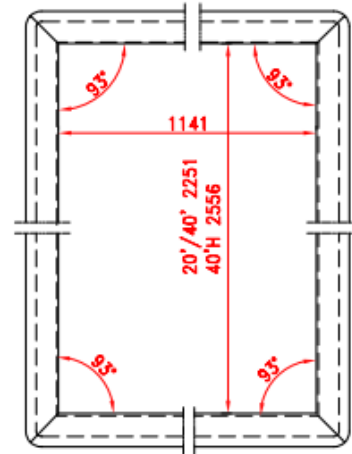

Gummilist containerdörrar kompl. höger & vänster

Gummilist containerdörrar kompl. höger & vänster

List i ett stycke hela vägen runt om containerdörren. Standard höjd.

CONTAINERPOOLEN i Sverige AB
Månstorpsvägen 100A
265 50 NYVÅNG

Huvudkontor tel: 042-377470
info@containerpoolen.se

Org. nr.556435 9544

HELSINGBORG – MALMÖ – JÖNKÖPING – SÖDERTÄLJE
www.containerpoolen.se

LEFT HAND DOOR ONLY

RIGHT HAND DOOR ONLY

SECTION A-A & B-B

| PART NO. | SIZE |
|--------------|------------------------|
| CIMC-D26-02A | CONTAINER SET, 20'/40' |
| CIMC-D26-02B | CONTAINER SET, 40'H |
| CIMC-D26-02C | 2.50MTRS/PC |
| CIMC-D26-02D | 40.00MTRS/ROLL |
| CIMC-D26-02E | 300mmX300mm |

| | | | | | |
|----------|----------------------|----------|-----------------------------|----------|----|
| TITLE | Door Seal | WEIGHT | 6.000/8.000/1.500/24.000KGS | | |
| MODEL | "C" Type | MATERIAL | EPDM | | |
| PART NO. | CIMC-D26-02A/B/C/D/E | UNIT | mm | PAGE NO. | 48 |