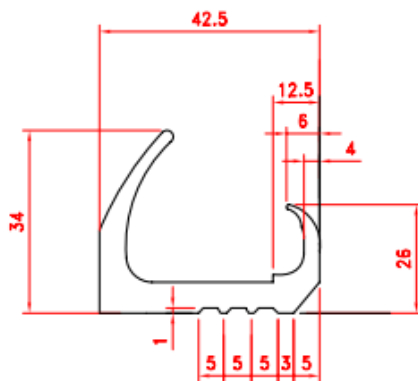

Gummilist containerdörrar kompl. höger & vänster

Gummilist containerdörrar kompl. höger & vänster

List i ett stycke hela vägen runt om containerdörren. Standard höjd.

CONTAINERPOOLEN i Sverige AB
Månstorpsvägen 100A
265 50 NYVÅNG

Huvudkontor tel: 042-377470
info@containerpoolen.se

Org. nr.556435 9544

HELSINGBORG – MALMÖ – JÖNKÖPING – SÖDERTÄLJE
www.containerpoolen.se

LEFT HAND DOOR ONLY

RIGHT HAND DOOR ONLY

SECTION A-A & B-B

| PART NO. | SIZE |
|--------------|------------------------|
| CIMC-D26-02A | CONTAINER SET, 20'/40' |
| CIMC-D26-02B | CONTAINER SET, 40'H |
| CIMC-D26-02C | 2.50MTRS/PC |
| CIMC-D26-02D | 40.00MTRS/ROLL |
| CIMC-D26-02E | 300mmX300mm |

| | | | | | |
|----------|----------------------|----------|-----------------------------|----------|----|
| TITLE | Door Seal | WEIGHT | 6.000/8.000/1.500/24.000KGS | | |
| MODEL | "C" Type | MATERIAL | EPDM | | |
| PART NO. | CIMC-D26-02A/B/C/D/E | UNIT | mm | PAGE NO. | 48 |