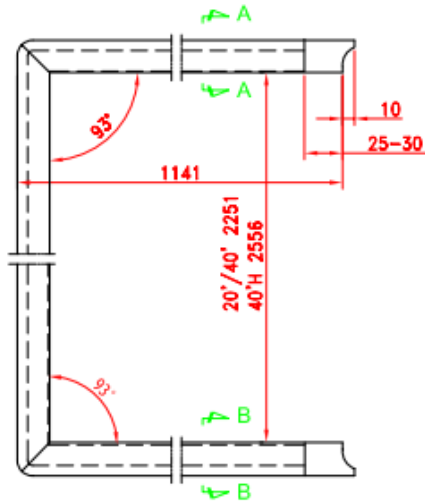

Gummilist containerdörrar kompl. höger & vänster

Gummilist containerdörrar kompl. höger & vänster

List i ett stycke hela vägen runt om containerdörren. Standard höjd.

CONTAINERPOOLEN i Sverige AB
Månstorpsvägen 100A
265 50 NYVÅNG

Huvudkontor tel: 042-377470
info@containerpoolen.se

Org. nr.556435 9544

HELSINGBORG – MALMÖ – JÖNKÖPING – SÖDERTÄLJE
www.containerpoolen.se

LEFT HAND DOOR ONLY

RIGHT HAND DOOR ONLY

SECTION A-A & B-B

| PART NO. | SIZE |
|--------------|------------------------|
| CIMC-D26-02A | CONTAINER SET, 20'/40' |
| CIMC-D26-02B | CONTAINER SET, 40'H |
| CIMC-D26-02C | 2.50MTRS/PC |
| CIMC-D26-02D | 40.00MTRS/ROLL |
| CIMC-D26-02E | 300mmX300mm |

| | | | | | |
|----------|----------------------|----------|-----------------------------|----------|----|
| TITLE | Door Seal | WEIGHT | 6.000/8.000/1.500/24.000KGS | | |
| MODEL | "C" Type | MATERIAL | EPDM | | |
| PART NO. | CIMC-D26-02A/B/C/D/E | UNIT | mm | PAGE NO. | 48 |