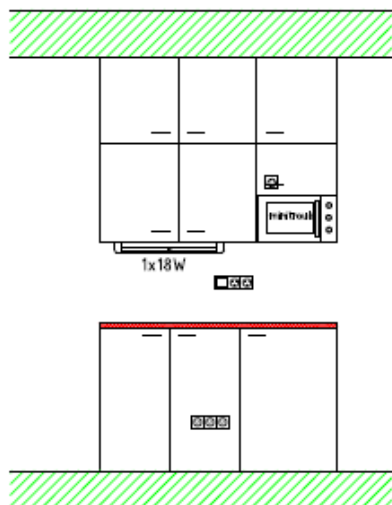

Anslutning av el, vatten och avlopp kan väljas på fasade eller i ett schakt underifrån som är placerat i toalettutrymmet. Diskret bakom en skåpslucka.

Energivärde m.m. se teknisk information.

Kommer komplett färdig, bara att förbereda en uppställningsyta med en plintgrund eller bärlinor. Ansluts med Vvs och elektricitet. Glöm inte bygglov/tillstånd.

Standardmodell nummer 1: **ST.M 7,1V** (med terrass)

Student Igh – Compact living - Stålbod

Standardmodell nummer 2: **ST.M7** (7 meter)

KITCHEN

WARDROBE
+ WM

Student Igh – Compact living - Stålbod

Standardmodell nummer 3: **ST.M8** (8 meter)