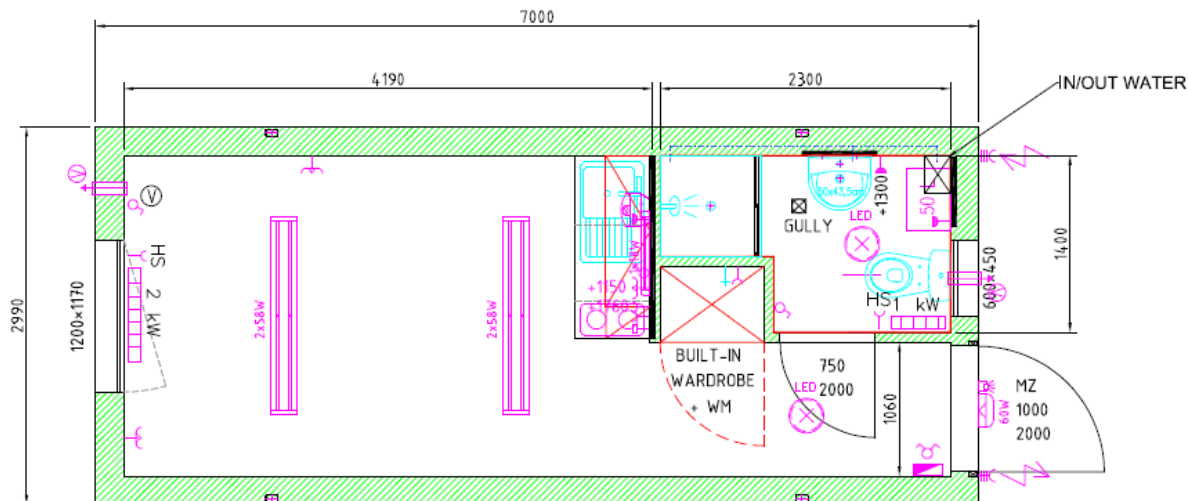

Yttermått: L: 7100mm B: 2990mm H: 3040mm

Innermått: L: 5500mm B: 2500mm

Containerfästen: I alla hörn

Truckfickor: Nej

Dörr: MZ 1000 x 2000mm, 40mm tjock

Golv: 1,5mm PVC matta,

Isolering: 220mm x 200mm x 200mm. G x V x T

Anslutning av el, vatten och avlopp kan väljas på fasade eller i ett schakt underifrån som är placerat i toalettutrymmet. Diskret bakom en skåpslucka.

Energivärde m.m. se teknisk information.

Kommer komplett färdig, bara att förbereda en uppställningsyta med en plintgrund eller bärlinor. Ansluts med Vvs och elektricitet. Glöm inte bygglov/tillstånd.

Standardmodell nummer 1: **ST.M 7,1V** (med terrass)

Student Igh – Compact living - Stålbod

Standardmodell nummer 2: **ST.M7** (7 meter)

KITCHEN

WARDROBE
+ WM

Student Igh – Compact living - Stålbod

Standardmodell nummer 3: **ST.M8** (8 meter)