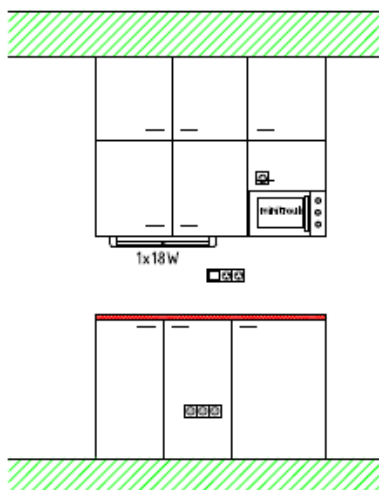

Student Igh – Compact living - Stålbod

Standardmodell nummer 3: **ST.M8** (8 meter)

KITCHEN

CONTAINERPOOLEN i Sverige AB
Månstorp svägen 100A
265 50 NYVÅNG

Huvudkontor tel: 042-377470
info@containerpoolen.se

Org. nr.556435 9544

HELSINGBORG – MALMÖ – JÖNKÖPING – SÖDERTÄLJE
www.containerpoolen.se