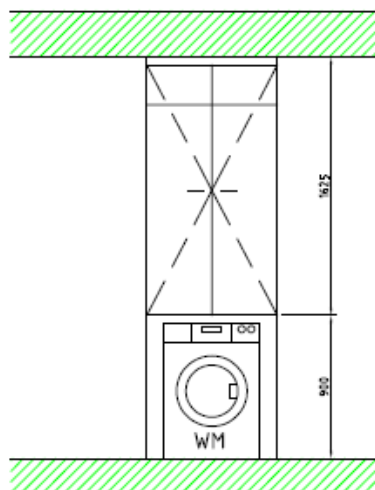

WARDROBE
+ WM