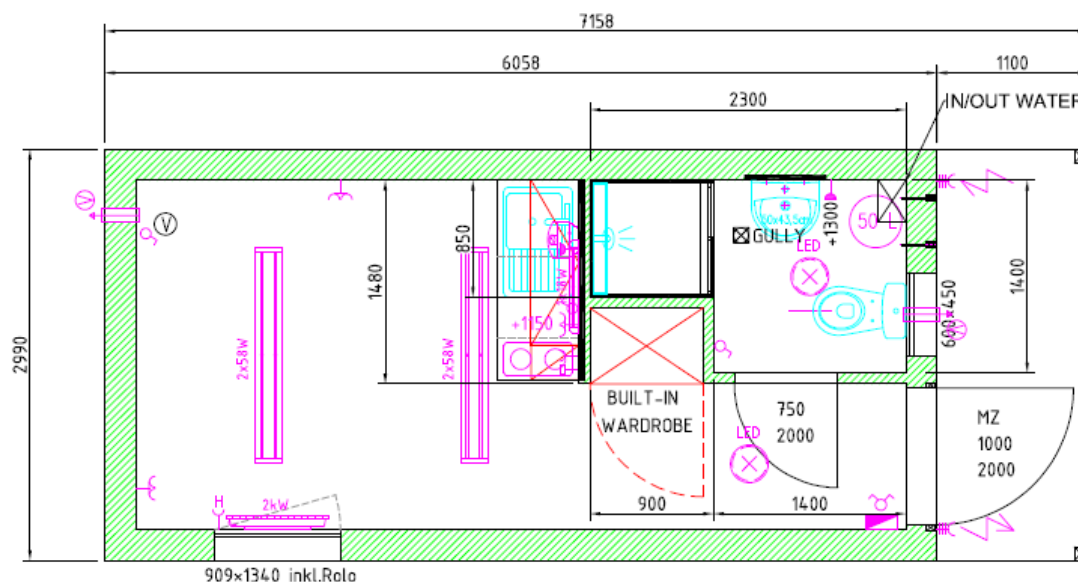

Student Igh – Compact living - Stålbod

Våra tre standardmodeller på boende modul är tillverkade med en stålramskonstruktion som påminner om en container, men det bara hörnen i konstruktionen som gör det.

Jämfört med en träkonstruktion så har stålmodulen ett mindre underhåll utvändigt.

Det behövs inga stuprör eller hänggrännor för dagvatten. Detta är integrerat i takkonstruktionen. Vattnet leds i separat rör i hörnbalkarna. Och kommer ut under i varje hörn. Taket är korrugerat och svag bomberat så vattnet rinner ut mot varje kortsida. Här är det placerat ett uppsamlingsgaller för löv, pinnar m.m.

Finns i två isolerings alternativ. En för fritidsboende=mindre isolering och en för mer permanent som då är tjockare, totalt 200mm. Ni kan välja placering på fönster och även lägga till fler om så önskas. Vi kan även förlänga byggnaden upp till 11.5m.

Anslutning av el, vatten och avlopp kan väljas på fasade eller i ett schakt underifrån som är placerat i toalettutrymmet. Diskret bakom en skåpslucka.

Energivärde m.m. se teknisk information.

Kommer komplett färdig, bara att förbereda en uppställningsyta med en plintgrund eller bärlinor. Ansluts med Vvs och elektricitet. Glöm inte bygglov/tillstånd.

Standardmodell nummer 1: **ST.M 7,1V** (med terrass)