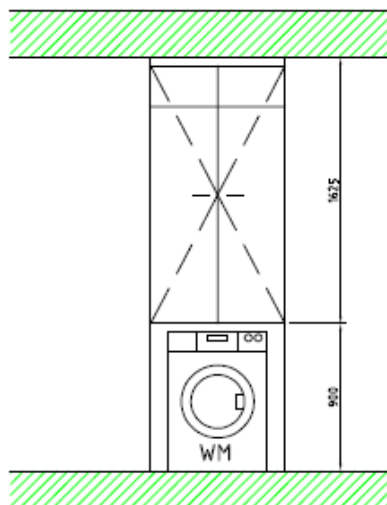

Anslutning av el, vatten och avlopp kan väljas på fasade eller i ett schakt underifrån som är placerat i toalettutrymmet. Diskret bakom en skåpslucka.

Energivärde m.m. se teknisk information.

Kommer komplett färdig, bara att förbereda en uppställningsyta med en plintgrund eller bärlinor. Ansluts med Vvs och elektricitet. Glöm inte bygglov/tillstånd.

Standardmodell nummer 1: **ST.M 7,1V** (med terrass)

Student Igh – Compact living - Stålbod

Standardmodell nummer 2: **ST.M7** (7 meter)

KITCHEN

WARDROBE
+ WM

Student Igh – Compact living - Stålbod

Standardmodell nummer 3: **ST.M8** (8 meter)