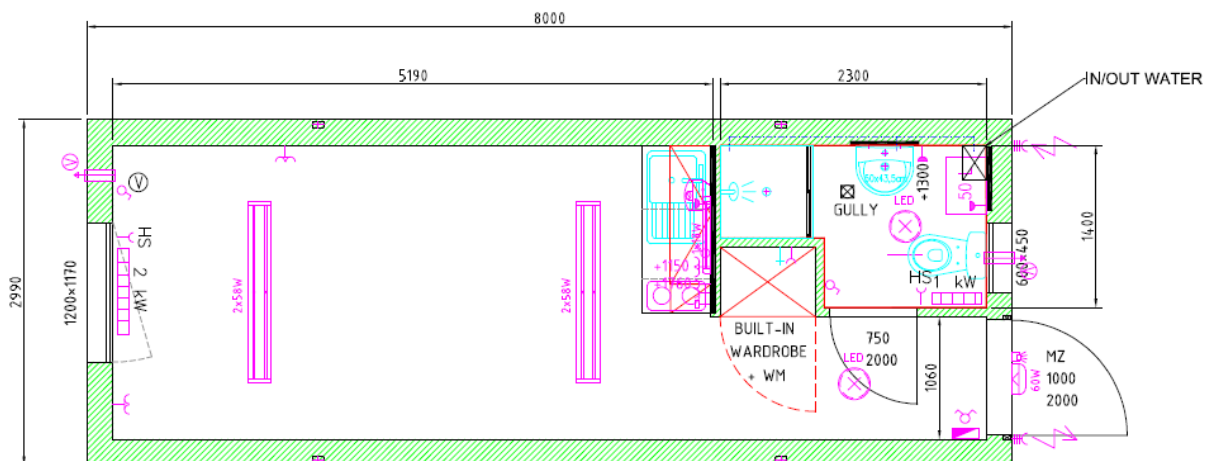

Yttermått: L: 7100mm B: 2990mm H: 3040mm

Innermått: L: 5500mm B: 2500mm

Containerfästen: I alla hörn

Truckfickor: Nej

Dörr: MZ 1000 x 2000mm, 40mm tjock

Golv: 1,5mm PVC matta,

Isolering: 220mm x 200mm x 200mm. G x V x T

Anslutning av el, vatten och avlopp kan väljas på fasade eller i ett schakt underifrån som är placerat i toalettutrymmet. Diskret bakom en skåpslucka.

Energivärde m.m. se teknisk information.

Kommer komplett färdig, bara att förbereda en uppställningsyta med en plintgrund eller bärlinor. Ansluts med Vvs och elektricitet. Glöm inte bygglov/tillstånd.

Standardmodell nummer 1: **ST.M 7,1V** (med terrass)

Student Igh – Compact living - Stålbod

Standardmodell nummer 2: **ST.M7** (7 meter)

KITCHEN

WARDROBE
+ WM

Student Igh – Compact living - Stålbod

Standardmodell nummer 3: **ST.M8** (8 meter)