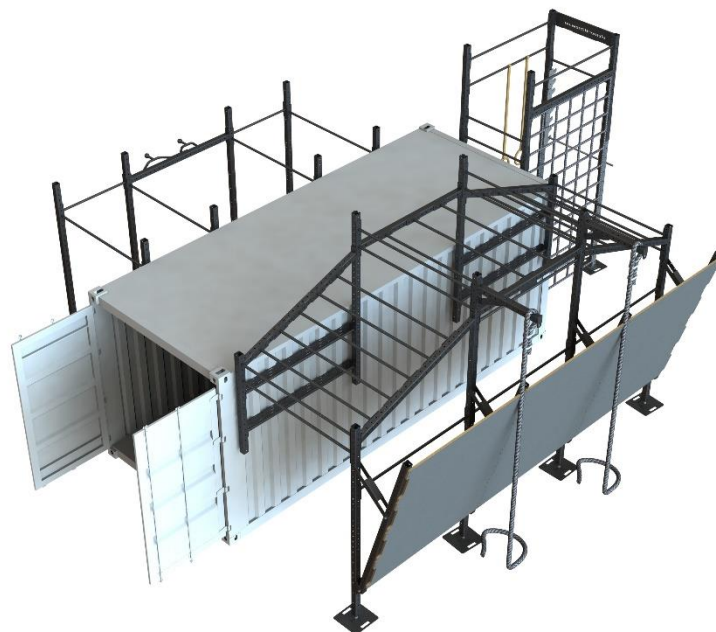

20' Fraktcontainer – fitness container

Produktinformation

En 20' Fraktcontainer specialanpassad med funktionell träningsutrustning inuti som byggs upp runt (och även i) containern. Allt beroende på vad du är ute efter. Detta ger dig möjlighet att bygga upp och arrangera Cross fit / träning var som helst.

Denna lösning kommer i 10' och 20' i lite olika utföranden (se övriga produktblad)

Artikel namn: 30-05597