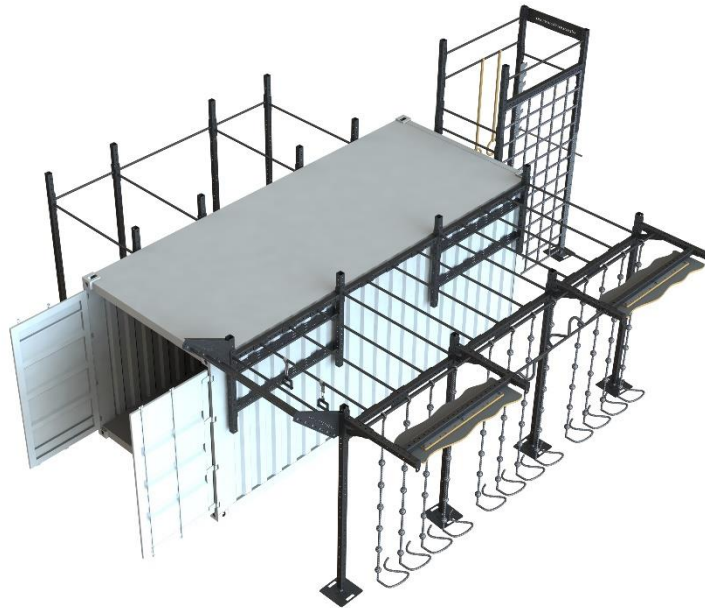

## 20' Fraktcontainer – fitness container

### Produktinformation

En 20' Fraktcontainer specialanpassad med funktionell träningsutrustning inuti som byggs upp runt (och även i) containern. Allt beroende på vad du är ute efter. Detta ger dig möjlighet att bygga upp och arrangera Cross fit / träning var som helst.

Denna lösning kommer i 10' och 20' i lite olika utföranden (se övriga produktblad)

Artikel namn: 30-05594