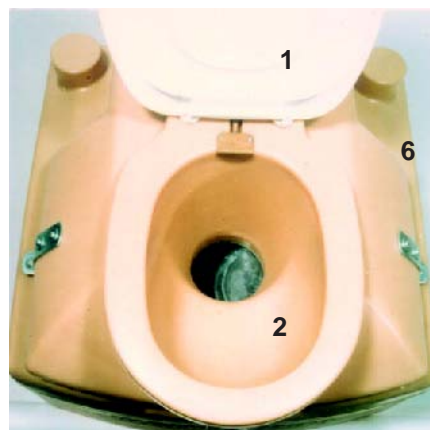

TEKNISK INFORMATION WANTO MINI

Överlägsen funktion med genomtänkta konstruktionsdetaljer!

WANTO MINI är en driftsäker och hygienisk toalett med hög kapacitet.

WANTO MINI är tillverkad i rotationsgjuten polyetenplast - ett utomordentligt slagtåligt material, som tillsammans med toalettens formgivning gör den mycket lätt att städa och hålla ren.

WANTO MINI installeras enkelt och snabbt. Toaletten levereras i två lätthanterliga delar, komplett med montagelister för fastsättning i golvet.

Bildtext

Frånluftsventilation av latrintanken ansluts på valfri sida i befintliga stosas (1). Slamsugning sker direkt i latrintanken (2). Öppningen är 12 cm Ø. Den självrengörande bottenventilen (3), tillverkad i rostfritt stål, öppnas och stängs från framsidan med en metallspak (4)

Den dubbelverkande spolpumpen (5) sköljer, tillsammans med det specialutformade spolmunstycket (6) rent i toalettskålen. Toalettens överdel består av toalettskål och spolbehållare. Vattenpåfyllning sker bakom toalettlocket (7).

Måttuppgifter

Vikt: Ca 20 kg
Sitt höjd: 60 cm
Bredd: 70 cm
Djup: 70 cm

Volym

Latrintank: 140 liter
Spolbehållare: 40 liter

Med reservation för konstruktionsändringar.

Postadress
CONTAINERPOOLEN AB
Månstorp svägen 100 A
265 50 NYVÅNG

Telefon
020-24 50 20
Adm.
042-37 74 70

Fax
042-543 21

Org.nr.
556435-9544

www.containerpoolen.se