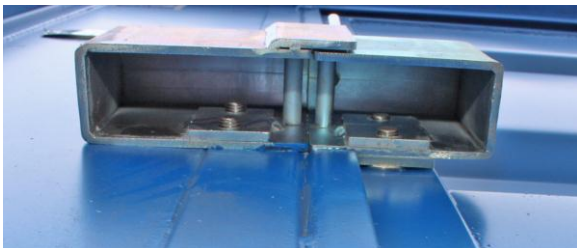

## Låsbom kåpa sidoskjutdörr/ valvcontainer

Låsbom kåpa valvcontainer.  
Anpassad för skjutdörr på valvcontainer  
Tillverkad i galvat stål.

Vikt ca:2 kg

**Art nr:BL17**