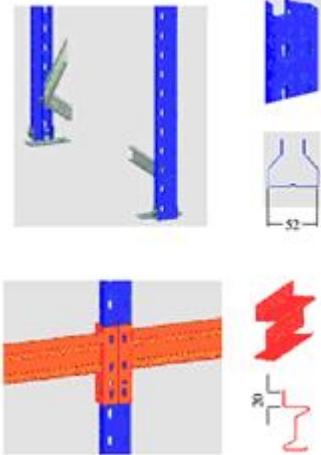

Däckställ / Däckhylla

Gavel

Artikel nr.
1122020-4
BH20

Höjd: 2000mm
Djup: 400mm

Bärbalk

Artikel nr.
112185
BH21

Belastning per
par: 800 kg

Längd:
1855mm

Produktinformation:

Däckställ anpassad för container
Rymmer 24 däck per sektion

Exempel: 6 sektioner (144 däck), båda sidor i en 20' container

Längd: 1950 mm
Djup: 400 mm
Höjd: 2000 mm

Ovan mått är ungefärliga.