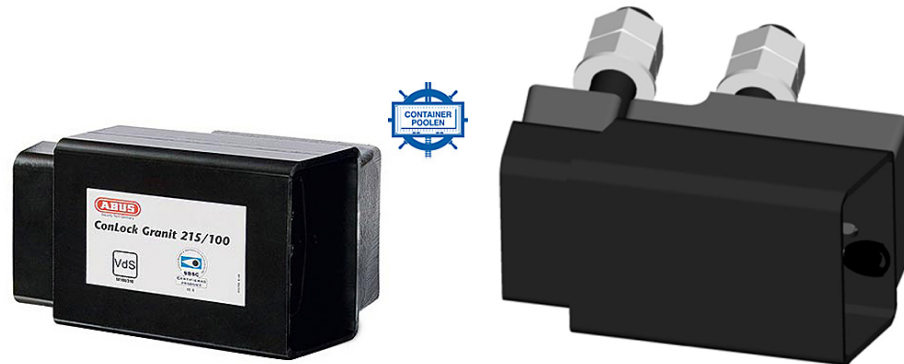

CONLOCK 215/100 containerlås klass 4

Abus Conlock 215/100 är tillverkat av stark och motståndskraftigt specialhärdat stål - Alla delar är behandlade för att på bästa sätt motstå korrosion. Enkel och snabb montering. Ingen svetsning behövs.

Passar även på flertalet skjutdörrar, hangar- och maskinhallsdörrar, lastdörrar på transportbilar mm. Conlock 215/100 består Skall användas tillsammans med låset som följer med i förpackningen, annars ej godkänt!

Fritt utrymme som minst krävs: 14,5cm till höger om dörrspringa och 7,5 cm till vänster. Låset är ej helt centrerat över dörrspringan. Total bredd på låset är ca 21cm monterat.

Vikt: 7,5 kg
Art.nr: BL 77